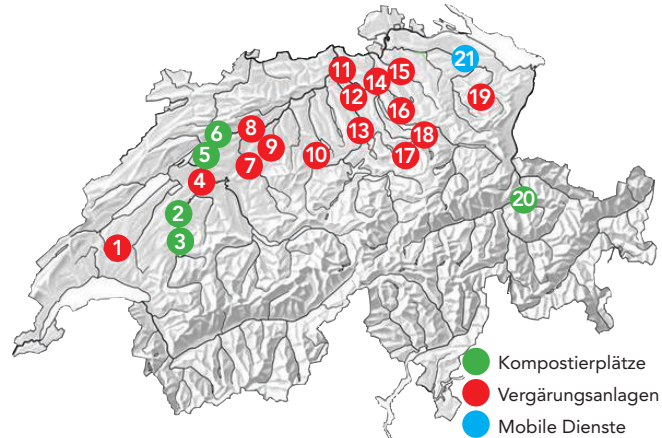

Anlagen und Kompostierplätze

1 Chavornay

Axpo Kompogas AG
Le Grand-Pâquier | 1373 Chavornay
T +41 24 441 61 31 | F +41 24 441 61 32

2 Avenches

Fricompost AG
La Saugette 27 | 1580 Avenches
T +41 26 675 21 22 | F +41 26 675 21 22