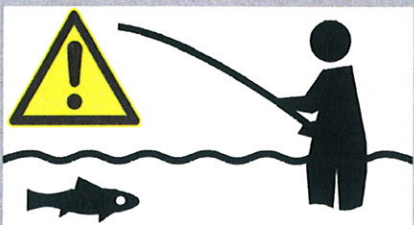

E pericoloso sostare nel letto del fiume!

L'apertura delle paratoie crea la repentina formazione di forti correnti e vortici. Gli impianti idroelettrici possono provocare una piena repentina in qualsiasi momento, anche col bel tempo!

Non rischiate la vostra vita!

Per motivi di sicurezza, quando non sono attuabili contromisure atte a ridurre i rischi, come ad esempio una via di fuga sicura, è vietato soffermarsi sulle isole o praticare sport acquatici nel vecchio corso dell'Aar.

In caso di incidenti gli impianti idroelettrici declinano ogni responsabilità.

i